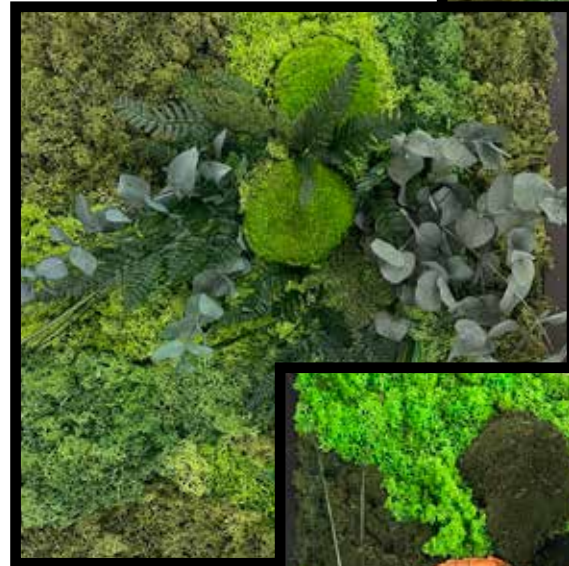

PREISE

ISLANDMOOS EINFARBIG

inkl. Rahmen in schwarz, weiß oder natur
200,00 € / qm

ISLANDMOOS MEHRFARBIG

inkl. Rahmen in schwarz, weiß oder natur
250,00 € / qm

ISLANDMOOS MEHRFARBIG MIT KUGELMOOS

inkl. Rahmen in schwarz, weiß oder natur
300,00 € / qm

ISLANDMOOS MEHRFARBIG MIT KUGELMOOS UND PFLANZEN

inkl. Rahmen in schwarz, weiß oder natur
350,00 € / qm

ISLANDMOOS MEHRFARBIG MIT KUGELMOOS, PFLANZEN HOLZ, STEIN

inkl. Rahmen in schwarz, weiß oder natur
400,00 € / qm

ISLANDMOOS MEHRFARBIG MIT HOLZDESIGN

450,00 € / qm

ISLANDMOOS MEHRFARBIG MIT FIRMENLOGO

auf Anfrage

KOMPLETTE MOOSWÄNDE

auf Anfrage

Alle Preise zzgl. MwSt und Versandkosten