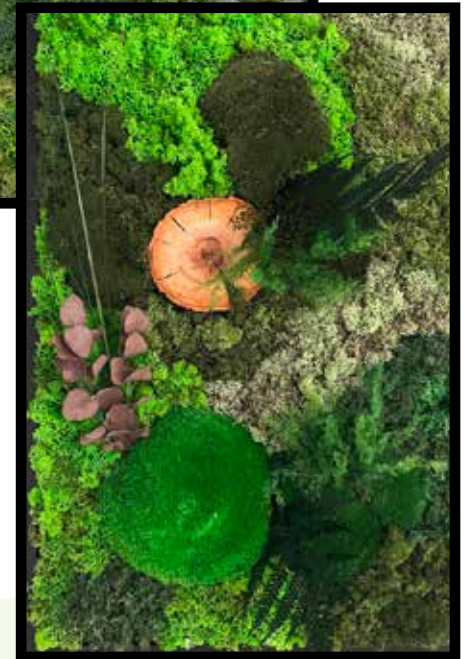

PREISE

ISLANDMOOS EINFARBIG

inkl. Rahmen in schwarz, weiß oder natur
200,00 € / qm

ISLANDMOOS MEHRFARBIG

inkl. Rahmen in schwarz, weiß oder natur
250,00 € / qm

ISLANDMOOS MEHRFARBIG MIT KUGELMOOS

inkl. Rahmen in schwarz, weiß oder natur
300,00 € / qm

ISLANDMOOS MEHRFARBIG MIT KUGELMOOS UND PFLANZEN

inkl. Rahmen in schwarz, weiß oder natur
350,00 € / qm

ISLANDMOOS MEHRFARBIG MIT KUGELMOOS, PFLANZEN HOLZ, STEIN

inkl. Rahmen in schwarz, weiß oder natur
400,00 € / qm

ISLANDMOOS MEHRFARBIG MIT HOLZDESIGN

450,00 € / qm

ISLANDMOOS MEHRFARBIG MIT FIRMENLOGO

auf Anfrage

KOMPLETTE MOOSWÄNDE

auf Anfrage

Alle Preise zzgl. MwSt und Versandkosten